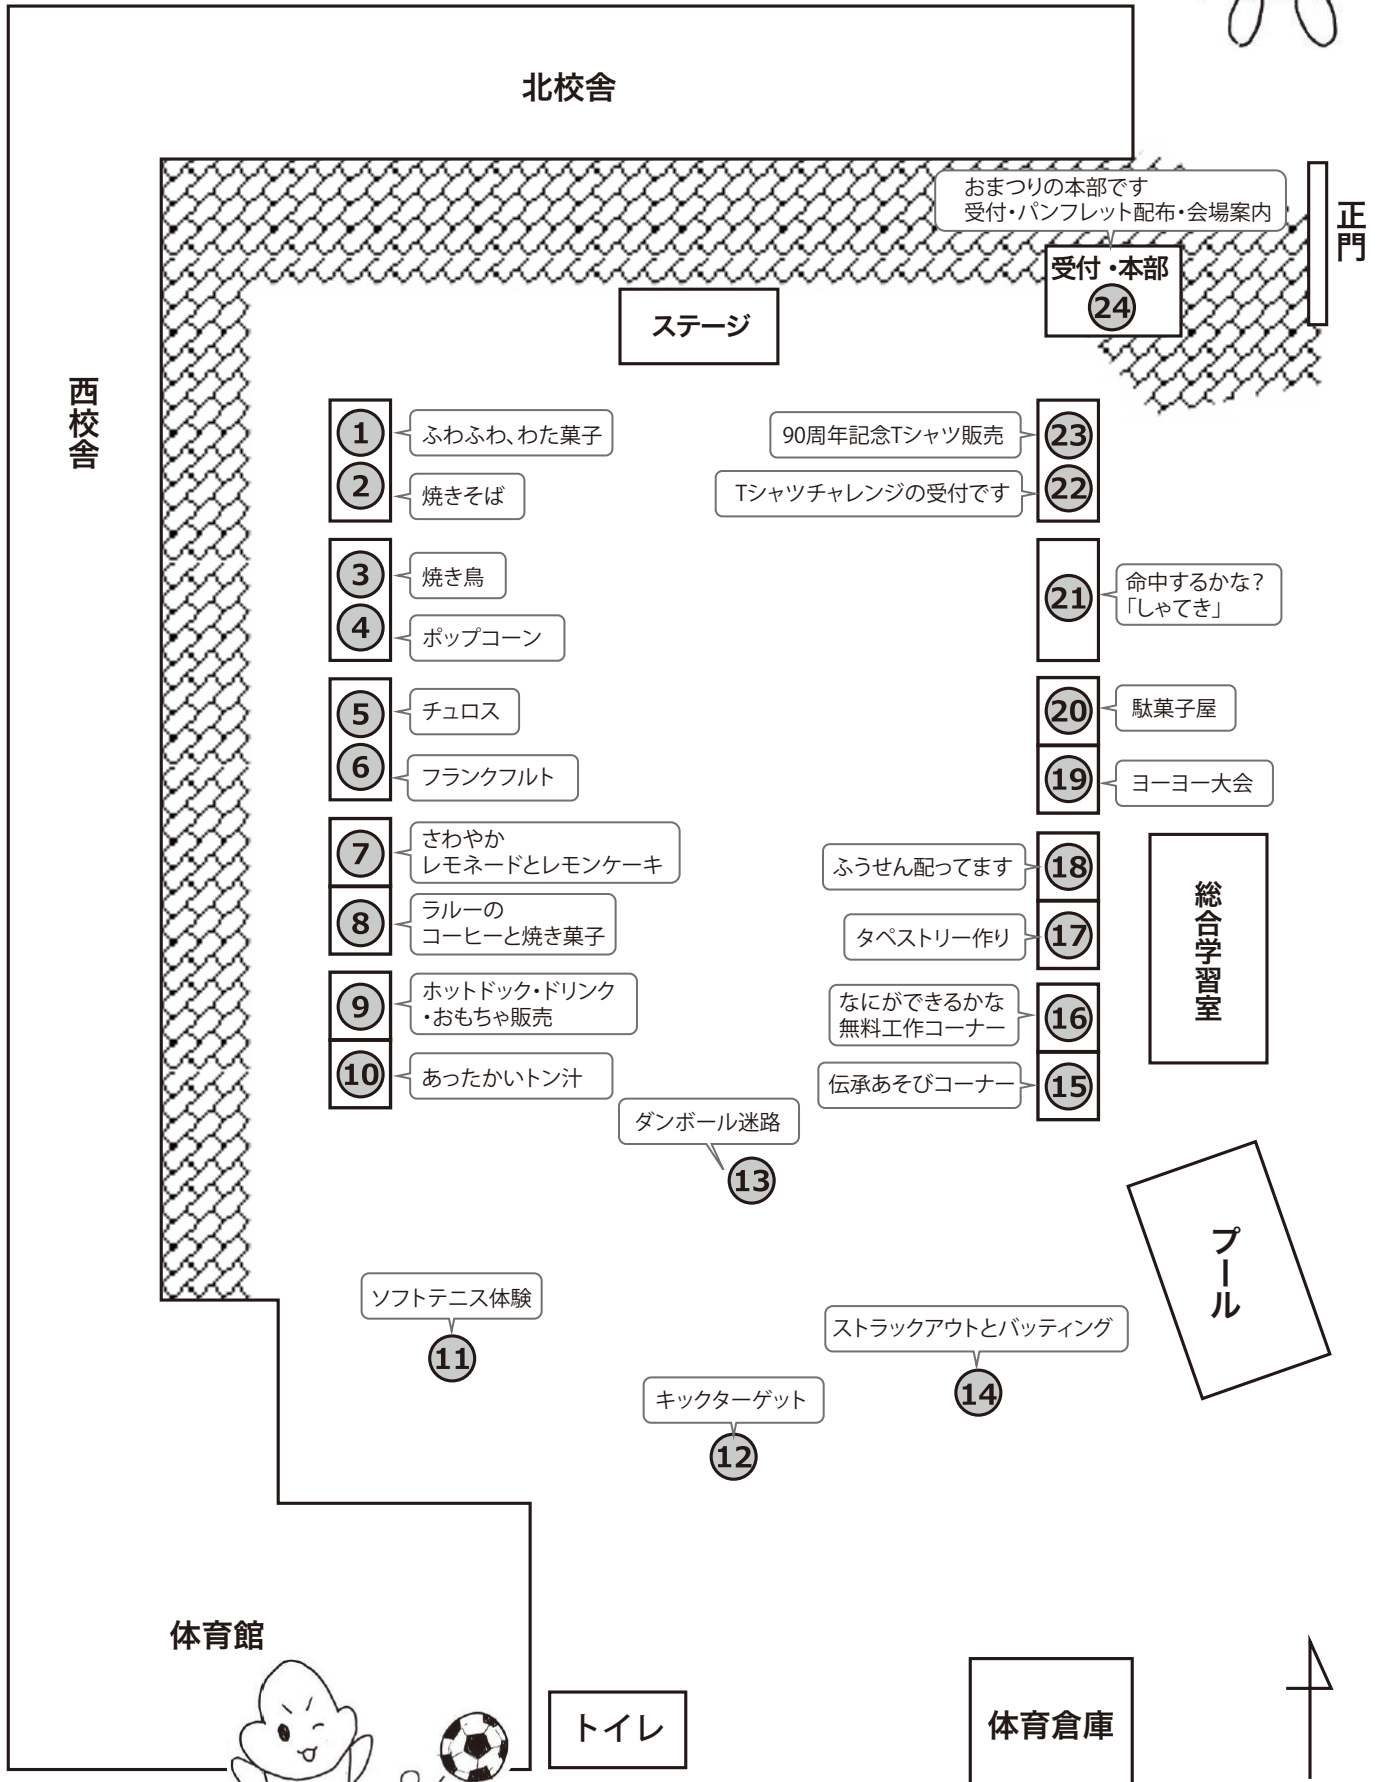

会場あんないマップ

※ゴミは個々にもちかえりです。受付でゴミ袋をくばります。

※雨天時は体育館で行います。雨天時のレイアウトは当日貼り出します。
※トイレは体育館前をご使用ください。